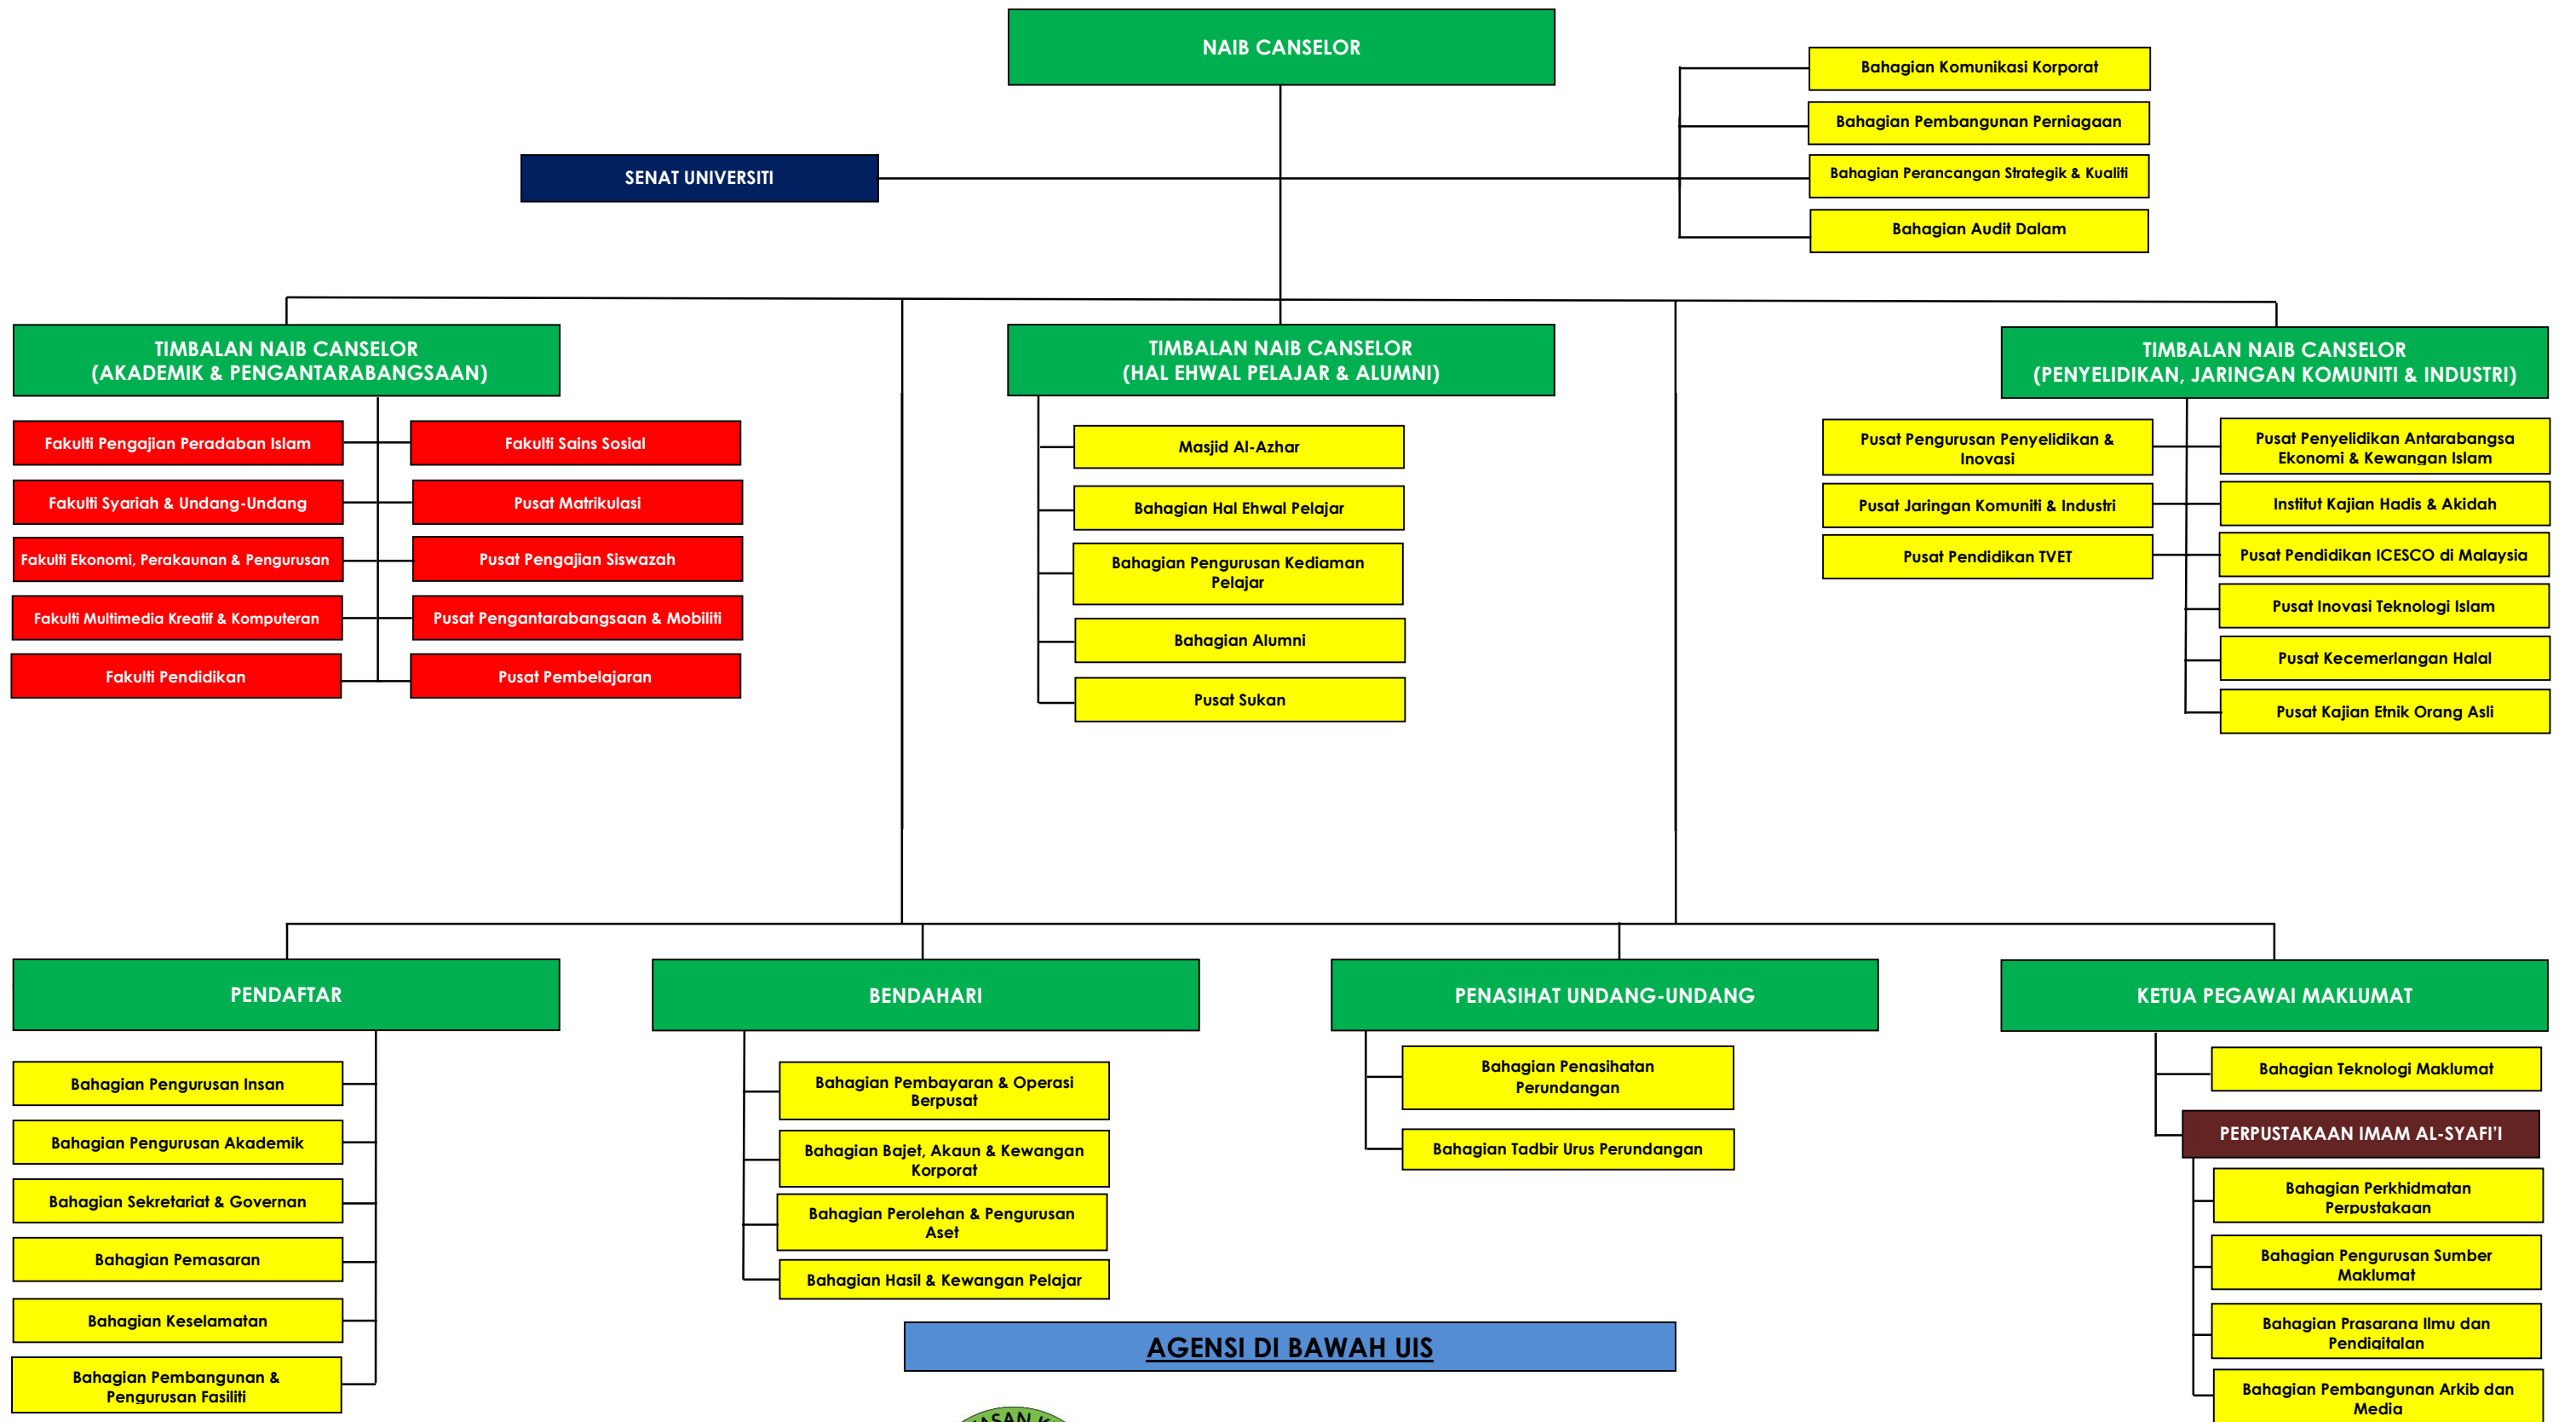

**STRUKTUR ORGANISASI
UNIVERSITI ISLAM SELANGOR (UIS)**

Perkara

- Pengurusan Tertinggi UIS
- Senat Universiti
- Perpustakaan Iman Al-Syafi'i
- Pusat Tanggungjawab Akademik
- Pusat Tanggungjawab Pentadbiran